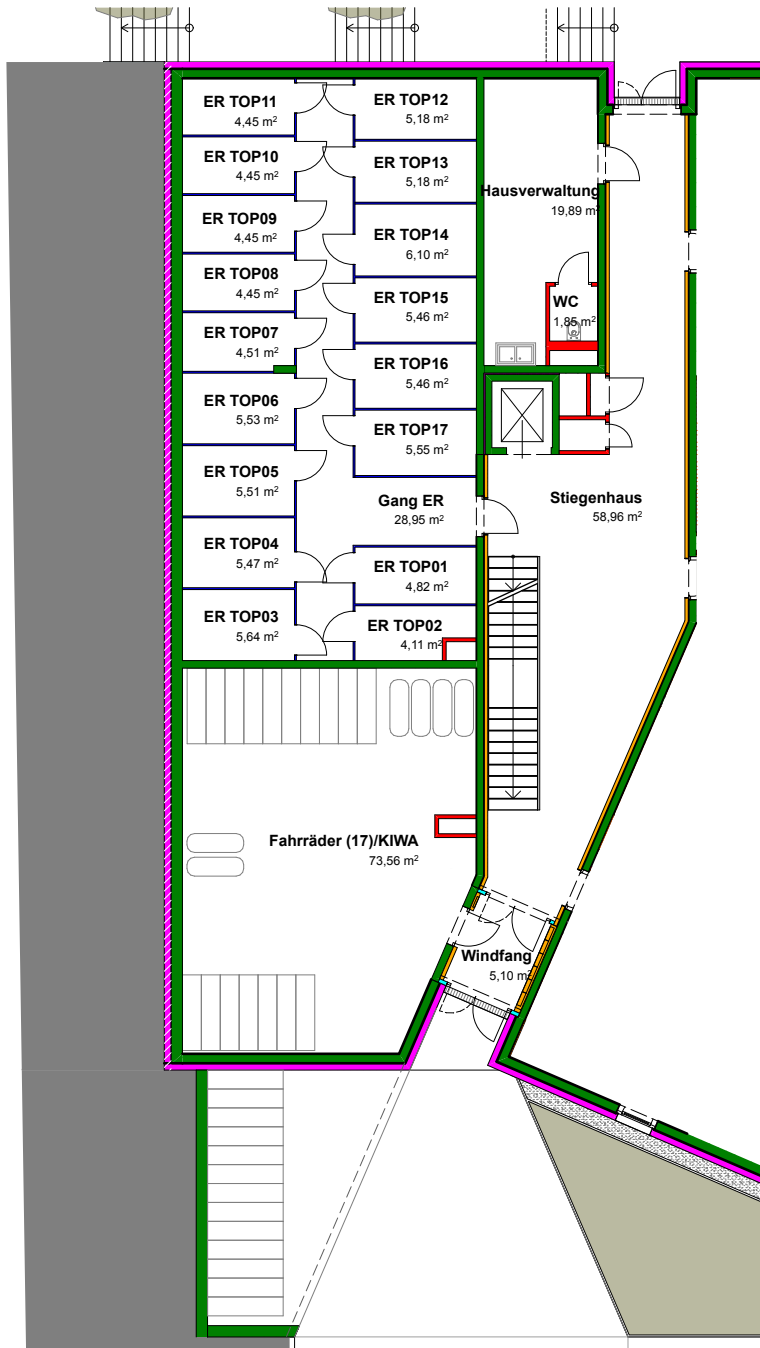

ALLGEMEINRÄUME EBENE 3

FAHRRAD - KIWA
KELLERABTEILE

Niederösterreichisches Friedenswerk . Gemeinnützige Siedlungsgesellschaft m.b.H.
A-1130 Wien, Hietzinger Hauptstraße 119 - e-mail: wien@frieden.at
Kontakt: +43 1 505 57 26 DW 5500, 5511, 5522, 5533