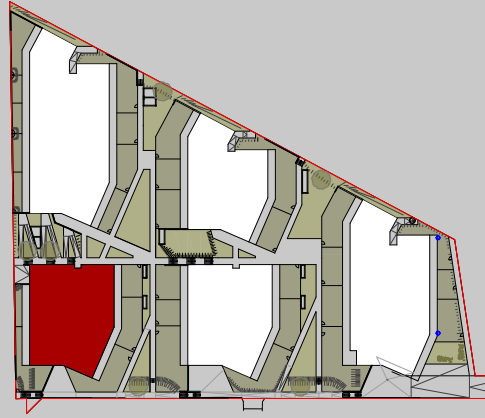

ALLGEMEINRÄUME EBENE 3

FAHRRAD - KIWA
KELLERABTEILE

Niederösterreichisches Friedenswerk . Gemeinnützige Siedlungsgesellschaft m.b.H.
A-1130 Wien, Hietzinger Hauptstraße 119 - e-mail: wien@frieden.at
Kontakt: +43 1 505 57 26 DW 5500, 5511, 5522, 5533