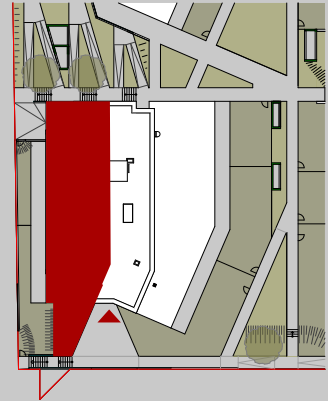

ALLGEMEINRÄUME EBENE 3

FAHRRAD - KIWA
KELLERABTEILE

Niederösterreichisches Friedenswerk . Gemeinnützige Siedlungsgesellschaft m.b.H.
A-1130 Wien, Hietzinger Hauptstraße 119 - e-mail: wien@frieden.at
Kontakt: +43 1 505 57 26 DW 5500, 5511, 5522, 5533