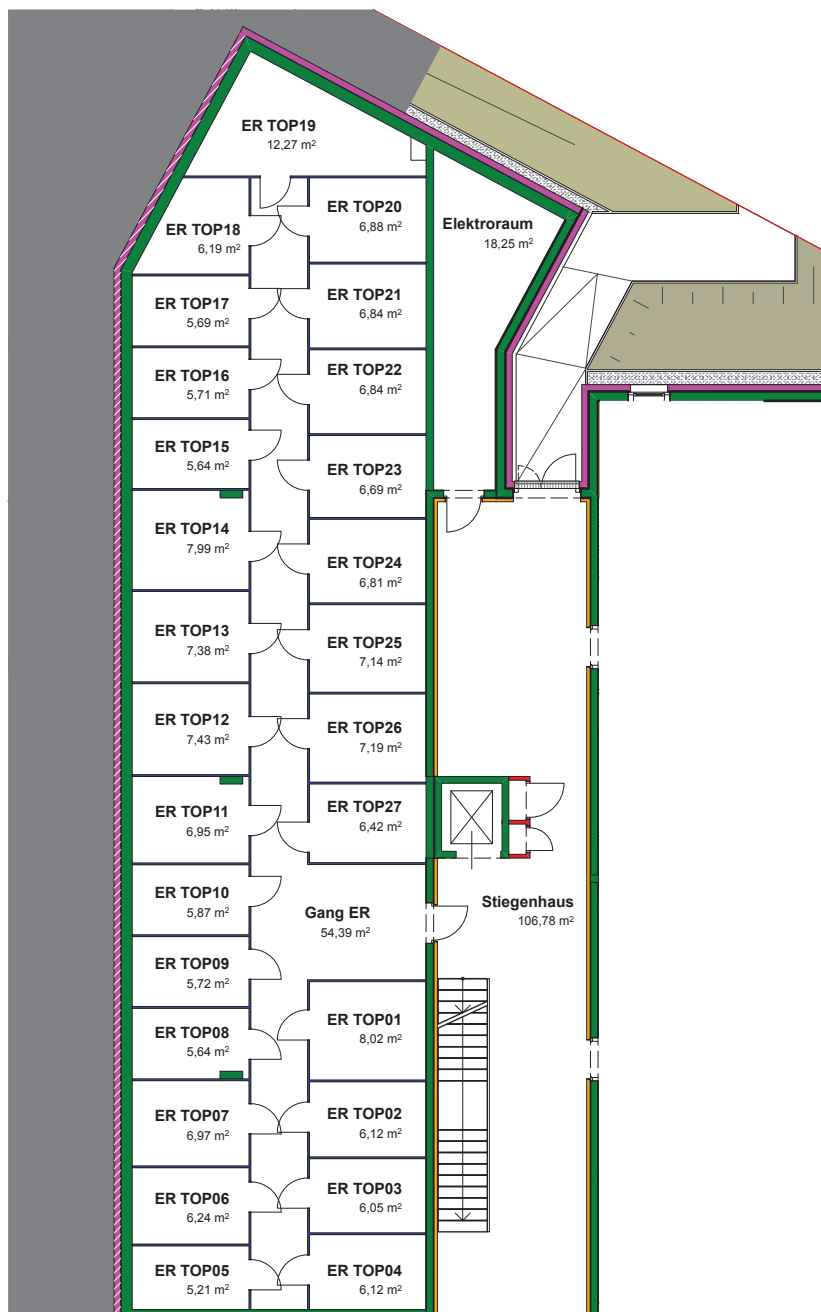

WOHNHAUSANLAGE MISTELBACH

Pater Helde - Straße 30

ALLGEMEINRÄUME

EBENE 3

KELLERABTEILE

NIEDERÖSTERREICHISCHES
FRIEDENSWERK

www.frieden.at

Niederösterreichisches Friedenswerk · Gemeinnützige Siedlungsgesellschaft m.b.H.