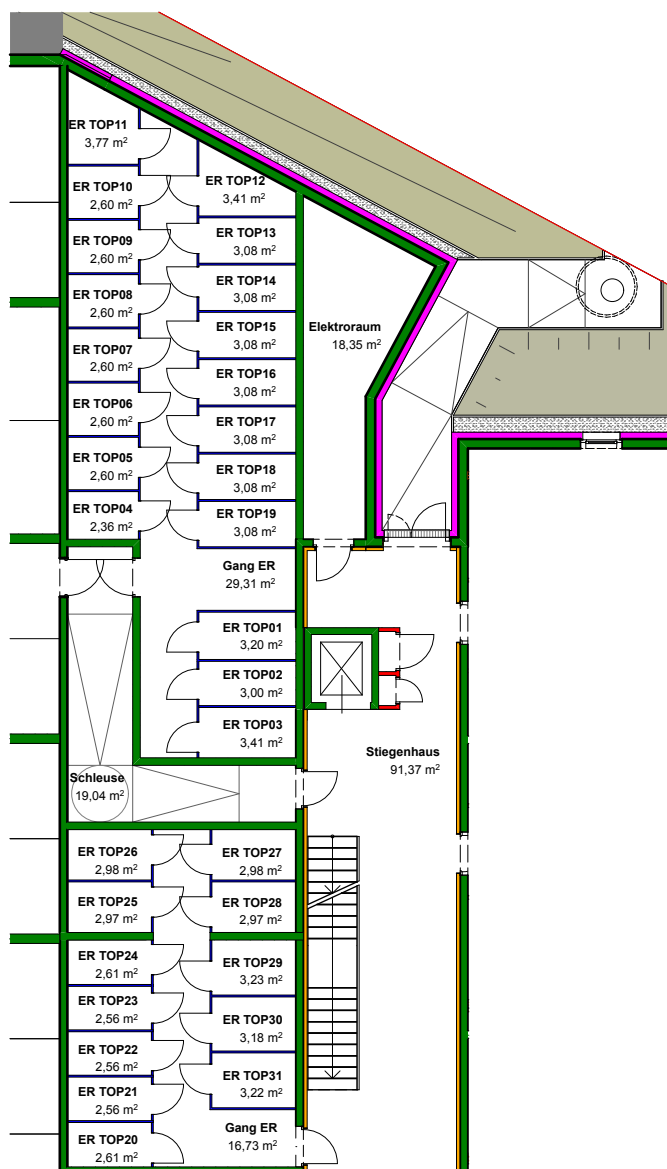

WOHNHAUSANLAGE MISTELBACH

Elisabethweg 2

ALLGEMEINRÄUME

EBENE 1

KELLERABTEILE

www.frieden.at

Niederösterreichisches Friedenswerk . Gemeinnützige Siedlungsgesellschaft m.b.H.

A-1130 Wien, Hietzinger Hauptstraße 119 - e-mail: wien@frieden.at
Kontakt: +43 1 505 57 26 DW 5500, 5511, 5522, 5533