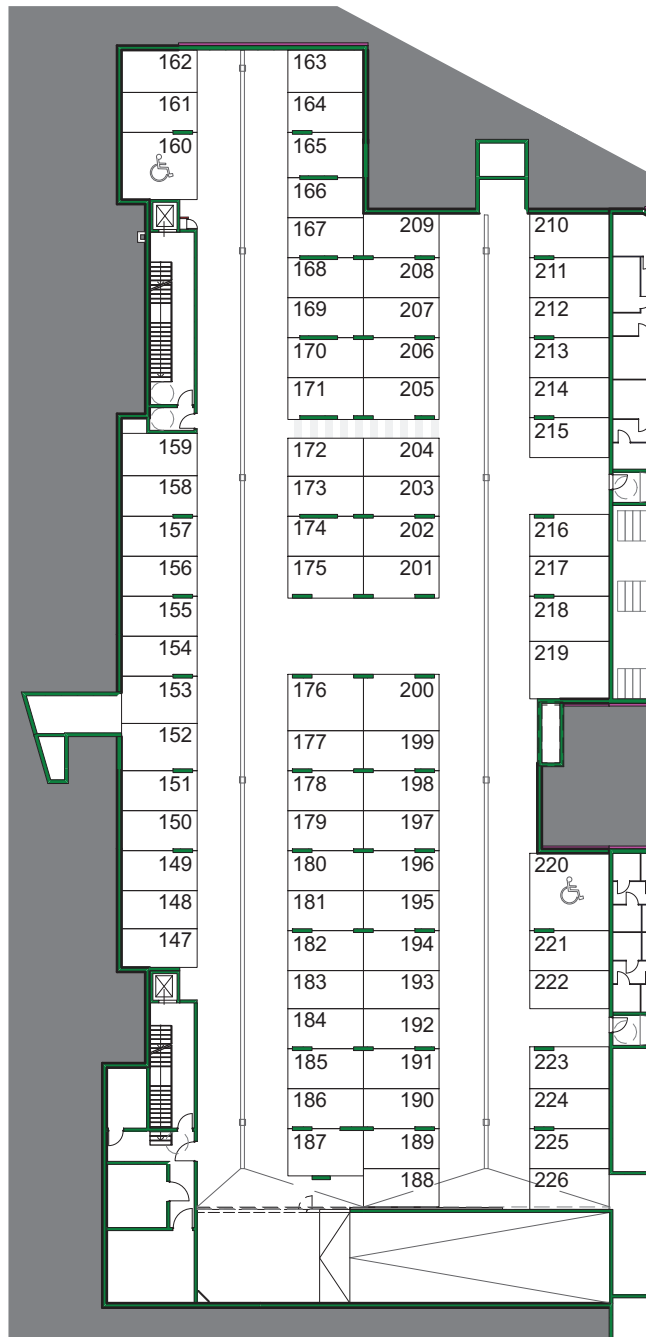

KFZ-STELLPLÄTZE TIEFGARAGE EBENE 2

Niederösterreichisches Friedenswerk . Gemeinnützige Siedlungsgesellschaft m.b.H.
A-1130 Wien, Hietzinger Hauptstraße 119 . e-mail: wien@frieden.at
Kontakt: +43 1 505 57 26 DW 5500, 5511, 5522, 5533