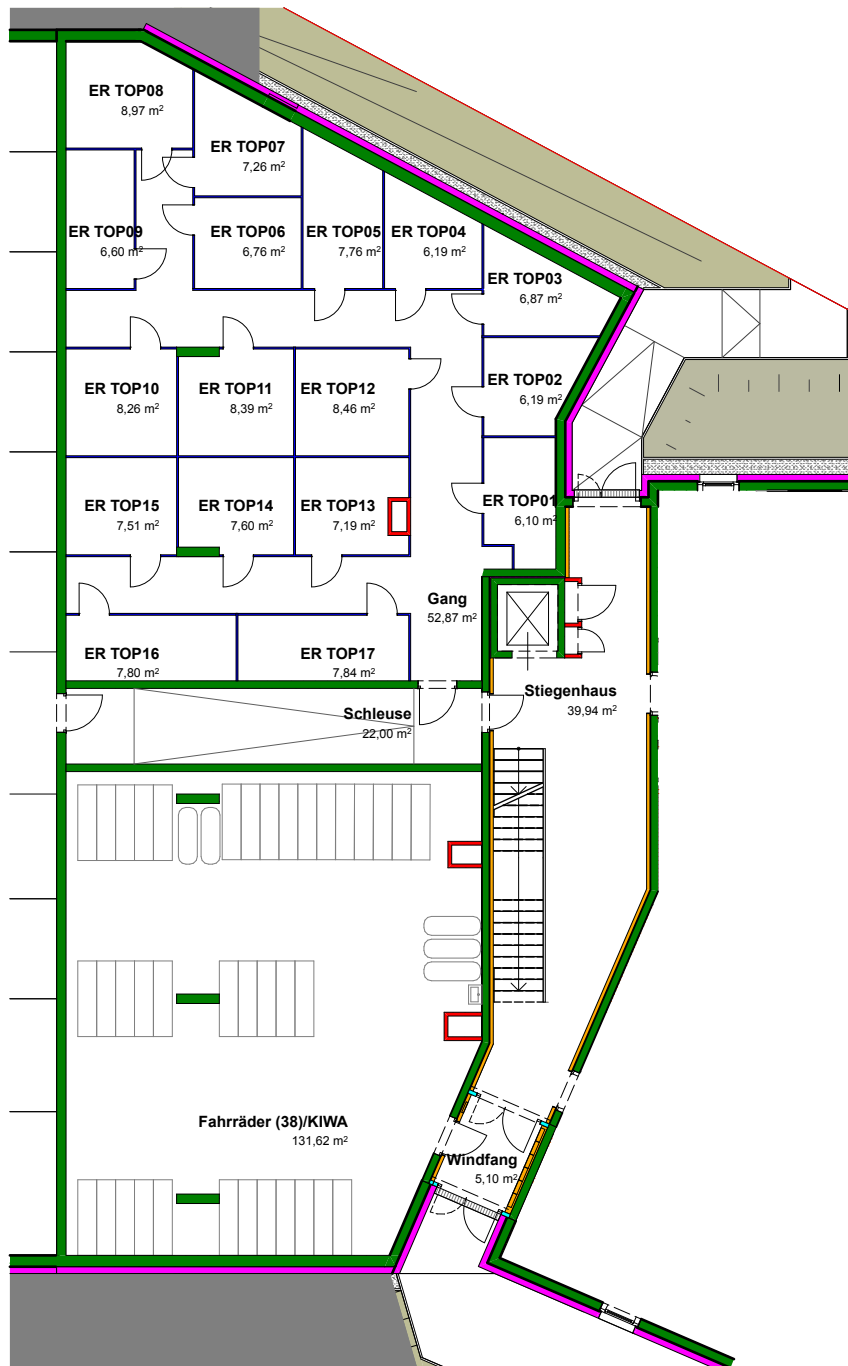

WOHNHAUSANLAGE MISTELBACH

Georg Göstl-Straße 4

www.frieden.at

ALLGEMEINRÄUME EBENE 2

FAHRRAD
(GEORG-GÖSTL STRASSE 2 / 4)
KIWA
EINLAGERUNGSRÄUME

Niederösterreichisches Friedenswerk . Gemeinnützige Siedlungsgesellschaft m.b.H.
A-1130 Wien, Hietzinger Hauptstraße 119 . e-mail: wien@frieden.at
Kontakt: +43 1 505 57 26 DW 5500, 5511, 5522, 5533