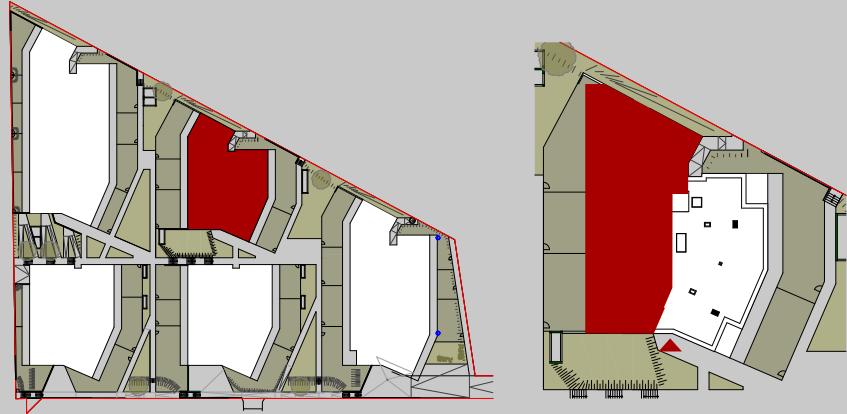

WOHNHAUSANLAGE MISTELBACH

Georg Göstl-Straße 4

www.frieden.at

ALLGEMEINRÄUME EBENE 2

FAHRRAD
(GEORG-GÖSTL STRASSE 2 / 4)
KIWA
EINLAGERUNGSRÄUME

Niederösterreichisches Friedenswerk . Gemeinnützige Siedlungsgesellschaft m.b.H.
A-1130 Wien, Hietzinger Hauptstraße 119 . e-mail: wien@frieden.at
Kontakt: +43 1 505 57 26 DW 5500, 5511, 5522, 5533